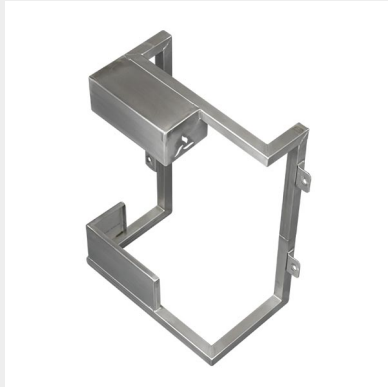

PARTE 02 ACCESORIOS PARA ENTRENADORES DE EXTINTORES

REF · 049-012-036

Soporte Horizontal Vesta

- › Soporte horizontal para el Vesta
- › Permite colocar el entrenador en posición horizontal
- › Añade variedad a los escenarios
- › Estable y seguro

PRECIO DE REFERENCIA
€999,00 Sin IVA