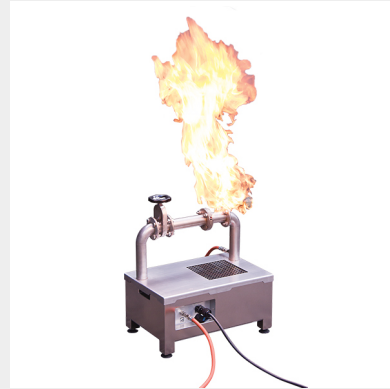

REF · 049-012-002

Accesorio Fuego de Brida

- › Accesorio de brida para simular una fuga de gas en válvula
- › Se coloca sobre el Vesta
- › Acero inoxidable duradero
- › Añade variedad a los escenarios de entrenamiento

PRECIO DE REFERENCIA
€1.159,00 Sin IVA