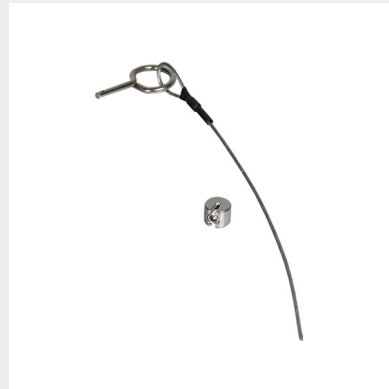

REF · —

Pasador de Seguridad con Cable de Acero para Extintores

- › Pasador de seguridad con cable de acero
- › Evita pérdidas durante los ejercicios
- › Compatible con extintores de prácticas MAXPREVEN
- › Resistente y duradero

PRECIO DE REFERENCIA
€10,00 Sin IVA